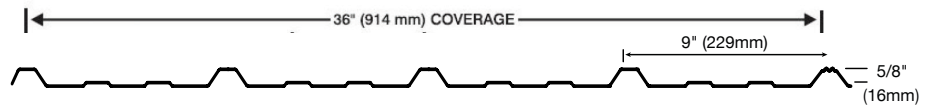

Stone Grey QC 8305

Dark Red QC 8250

Melcher's Green QC 8307

Charcoal QC 8306

Black QC 8262

CORE COLOUR LIST

Commercial Cladding Profile Standard Colour	AWR (Standard)		Wide Span		Delta Span		Ultra Span		Elite Rib		SSR24		996		1/2" & 7/8" Corrugated		Diamond Rib		Vapourguard 32	
	24	26	24	26	24	24	26	24	26	22	24	26	24	26	24	26	24	26	24	26
Gauge	24	26	24	26	24	24	26	24	26	22	24	26	24	26	24	26	24	26	24	26
Yield	33	80	33	80	33	33	33	33	33	50	50	33	33	33	33	33	80	33	33	
Nominal Thickness	MM		MM		MM		MM		MM		MM		MM		MM		MM		MM	
	INCHES		INCHES		INCHES		INCHES		INCHES		INCHES		INCHES		INCHES		INCHES		INCHES	
ANTIQUE LINEN QC #8696		•		•				•		•										
BLACK QC #8262		•		•				•		•										
COFFEE QC #8326	•	•	•	•	•	•	•	•	•		•			•		•				
BONE WHITE QC #8273	•	•	•	•	•	•	•	•	•	•	•			•	•	•				
CHARCOAL QC #8306	•	•	•	•	•					•										
DARK RED QC #8250		•		•										•		•				
GALVALUME QC #0002	•	•	•	•	•	•	•	•	•	•	•			•		•	•			
GALVANIZED QC #0001														•	•	•	•	•	•	•
GOLD QC #8276		•		•											•		•			
GREEN QC #8329		•		•																
HERON BLUE QC #8330	•	•	•	•	•			•		•				•		•				
MELCHERS GREEN QC #8307		•		•													•			
METRO BROWN QC #8228								•		•					•		•			
POLAR WHITE QC #1800		•		•																
REGENT GREY QC #8730		•		•				•		•		•					•			
ROYAL BLUE QC #8790		•		•										•						
SLATE BLUE QC #8260	•	•	•	•	•	•	•	•	•		•			•		•		•		
STONE GREY QC #8305	•	•	•	•	•	•	•	•	•	•	•			•		•		•		
TAN QC #8315	•	•	•	•	•	•	•	•	•	•	•			•		•		•		
TURQUOISE QC #8310		•		•													•			
WHITE SAND QC #3403		•		•																
WHITE WHITE QC #8317	•	•	•	•	•	•	•	•	•	•	•	•		•		•	•	•	•	•

CLADDING PROFILES

AWR (Standard)

Wide Span

Delta Span

Ultra Span

Elite Rib

SSR24

936