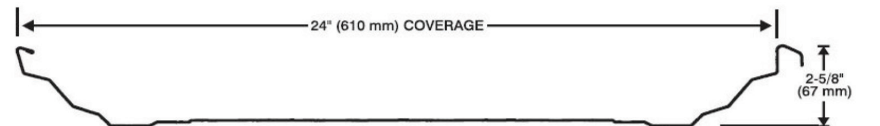

Stone Grey QC 8305

Dark Red QC 8250

Melcher's Green QC 8307

Charcoal QC 8306

Black QC 8262

CORE COLOUR LIST

Commercial Cladding Profile Standard Colour	AWR (Standard)		Wide Span		Delta Span		Ultra Span		Elite Rib		SSR24		996		1/2" & 7/8" Corrugated		Diamond Rib		Vapourguard 32	
	24	26	24	26	24	24	26	24	26	22	24	26	24	26	24	26	24	26	24	26
Gauge	24	26	24	26	24	24	26	24	26	22	24	26	24	26	24	26	24	26	24	26
Yield	33	80	33	80	33	33	33	33	33	50	50	33	33	33	33	33	80	33	33	
Nominal Thickness	MM		MM		MM		MM		MM		MM		MM		MM		MM		MM	
	INCHES		INCHES		INCHES		INCHES		INCHES		INCHES		INCHES		INCHES		INCHES		INCHES	
ANTIQUE LINEN QC #8696		•		•				•		•										
BLACK QC #8262		•		•				•		•										
COFFEE QC #8326	•	•	•	•	•	•	•	•	•		•			•		•				
BONE WHITE QC #8273	•	•	•	•	•	•	•	•	•	•	•			•	•	•				
CHARCOAL QC #8306	•	•	•	•	•					•										
DARK RED QC #8250		•		•										•		•				
GALVALUME QC #0002	•	•	•	•	•	•	•	•	•	•	•			•		•	•			
GALVANIZED QC #0001														•	•	•	•	•	•	•
GOLD QC #8276		•		•											•		•			
GREEN QC #8329		•		•																
HERON BLUE QC #8330	•	•	•	•	•			•		•				•		•				
MELCHERS GREEN QC #8307		•		•													•			
METRO BROWN QC #8228								•		•					•		•			
POLAR WHITE QC #1800		•		•																
REGENT GREY QC #8730		•		•				•		•		•					•			
ROYAL BLUE QC #8790		•		•										•						
SLATE BLUE QC #8260	•	•	•	•	•	•	•	•	•		•			•		•		•		
STONE GREY QC #8305	•	•	•	•	•	•	•	•	•	•	•			•		•		•		
TAN QC #8315	•	•	•	•	•	•	•	•	•	•	•			•		•		•		
TURQUOISE QC #8310		•		•													•			
WHITE SAND QC #3403		•		•																
WHITE WHITE QC #8317	•	•	•	•	•	•	•	•	•	•	•	•		•		•	•	•	•	•

CLADDING PROFILES

AWR (Standard)

Wide Span

Delta Span

Ultra Span

Elite Rib

SSR24

936