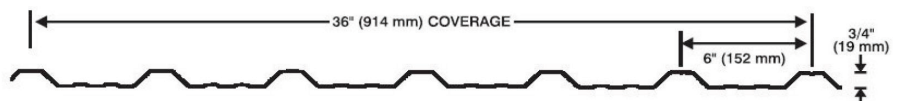

Diamond Rib