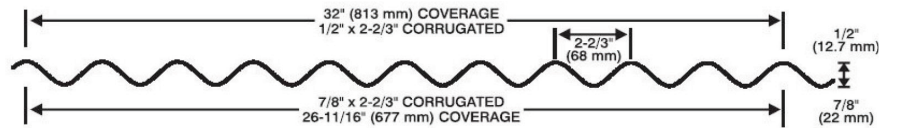

Corrugated