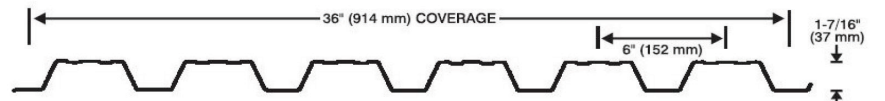

Stone Grey QC 8305

Dark Red QC 8250

Melcher's Green QC 8307

Charcoal QC 8306

Black QC 8262

CORE COLOUR LIST

Commercial Cladding Profile Standard Colour	AWR (Standard)		Wide Span		Delta Span		Ultra Span		Elite Rib		SSR24		996		1/2" & 7/8" Corrugated		Diamond Rib		Vapourguard 32	
	24	26	24	26	24	24	26	24	26	22	24	26	24	26	24	26	24	26	24	26
Gauge	24	26	24	26	24	24	26	24	26	22	24	26	24	26	24	26	24	26	24	26
Yield	33	80	33	80	33	33	33	33	33	50	50	33	33	33	33	33	80	33	33	
Nominal Thickness	MM		MM		MM		MM		MM		MM		MM		MM		MM		MM	
	INCHES		INCHES		INCHES		INCHES		INCHES		INCHES		INCHES		INCHES		INCHES		INCHES	
ANTIQUE LINEN QC #8696		•		•				•		•										
BLACK QC #8262		•		•				•		•										
COFFEE QC #8326	•	•	•	•	•	•	•	•	•		•			•		•				
BONE WHITE QC #8273	•	•	•	•	•	•	•	•	•	•	•			•	•	•				
CHARCOAL QC #8306	•	•	•	•	•					•										
DARK RED QC #8250		•		•										•		•				
GALVALUME QC #0002	•	•	•	•	•	•	•	•	•	•	•			•		•	•			
GALVANIZED QC #0001														•	•	•	•	•	•	•
GOLD QC #8276		•		•											•		•			
GREEN QC #8329		•		•																
HERON BLUE QC #8330	•	•	•	•	•			•		•				•		•				
MELCHERS GREEN QC #8307		•		•													•			
METRO BROWN QC #8228								•		•					•		•			
POLAR WHITE QC #1800		•		•																
REGENT GREY QC #8730		•		•				•		•		•					•			
ROYAL BLUE QC #8790		•		•										•						
SLATE BLUE QC #8260	•	•	•	•	•	•	•	•	•		•			•		•		•		
STONE GREY QC #8305	•	•	•	•	•	•	•	•	•	•	•			•		•		•		
TAN QC #8315	•	•	•	•	•	•	•	•	•	•	•			•		•		•		
TURQUOISE QC #8310		•		•													•			
WHITE SAND QC #3403		•		•																
WHITE WHITE QC #8317	•	•	•	•	•	•	•	•	•	•	•	•		•		•	•	•	•	•

CLADDING PROFILES

AWR (Standard)

Wide Span

Delta Span

Ultra Span

Elite Rib

SSR24

936