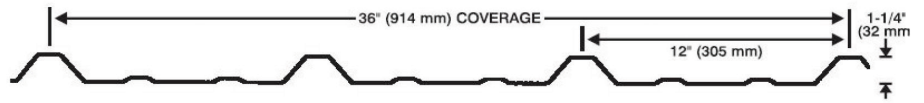

Stone Grey QC 8305

Dark Red QC 8250

Melcher's Green QC 8307

Charcoal QC 8306

Black QC 8262

CORE COLOUR LIST

Commercial Cladding Profile Standard Colour	AWR (Standard)		Wide Span		Delta Span		Ultra Span		Elite Rib		SSR24		996		1/2" & 7/8" Corrugated		Diamond Rib		Vapourguard 32	
	24	26	24	26	24	24	26	24	26	22	24	26	24	26	24	26	24	26	24	26
Gauge	24	26	24	26	24	24	26	24	26	22	24	26	24	26	24	26	24	26	24	26
Yield	33	80	33	80	33	33	33	33	33	50	50	33	33	33	33	33	80	33	33	
Nominal Thickness	MM		MM		MM		MM		MM		MM		MM		MM		MM		MM	
	INCHES		INCHES		INCHES		INCHES		INCHES		INCHES		INCHES		INCHES		INCHES		INCHES	
ANTIQUE LINEN QC #8696		•		•				•		•										
BLACK QC #8262		•		•				•		•										
COFFEE QC #8326	•	•	•	•	•	•	•	•	•		•			•		•				
BONE WHITE QC #8273	•	•	•	•	•	•	•	•	•	•	•			•	•	•				
CHARCOAL QC #8306	•	•	•	•	•					•										
DARK RED QC #8250		•		•										•		•				
GALVALUME QC #0002	•	•	•	•	•	•	•	•	•	•	•			•		•	•			
GALVANIZED QC #0001														•	•	•	•	•	•	•
GOLD QC #8276		•		•											•		•			
GREEN QC #8329		•		•																
HERON BLUE QC #8330	•	•	•	•	•			•		•				•		•				
MELCHERS GREEN QC #8307		•		•													•			
METRO BROWN QC #8228								•		•					•		•			
POLAR WHITE QC #1800		•		•																
REGENT GREY QC #8730		•		•				•		•		•					•			
ROYAL BLUE QC #8790		•		•										•						
SLATE BLUE QC #8260	•	•	•	•	•	•	•	•	•		•			•		•		•		
STONE GREY QC #8305	•	•	•	•	•	•	•	•	•	•	•			•		•		•		
TAN QC #8315	•	•	•	•	•	•	•	•	•	•	•			•		•		•		
TURQUOISE QC #8310		•		•													•			
WHITE SAND QC #3403		•		•																
WHITE WHITE QC #8317	•	•	•	•	•	•	•	•	•	•	•	•		•		•	•	•	•	•

CLADDING PROFILES

AWR (Standard)

Wide Span

Delta Span

Ultra Span

Elite Rib

SSR24

936