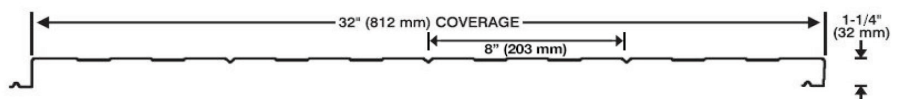

Vapourguard 32