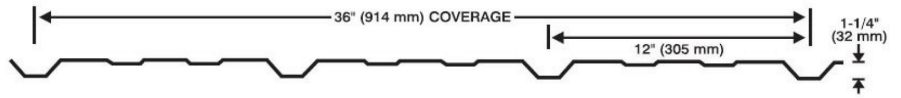

Stone Grey QC 8305

Dark Red QC 8250

Melcher's Green QC 8307

Charcoal QC 8306

Black QC 8262

CORE COLOUR LIST

Commercial Cladding Profile Standard Colour	AWR (Standard)		Wide Span		Delta Span		Ultra Span		Elite Rib		SSR24		996		1/2" & 7/8" Corrugated		Diamond Rib		Vapourguard 32	
	24	26	24	26	24	24	26	24	26	22	24	26	24	26	24	26	24	26	24	26
Gauge	24	26	24	26	24	24	26	24	26	22	24	26	24	26	24	26	24	26	24	26
Yield	33	80	33	80	33	33	33	33	33	50	50	33	33	33	33	33	80	33	33	
Nominal Thickness	MM		MM		MM		MM		MM		MM		MM		MM		MM		MM	
	INCHES		INCHES		INCHES		INCHES		INCHES		INCHES		INCHES		INCHES		INCHES		INCHES	
ANTIQUE LINEN QC #8696		•		•				•		•										
BLACK QC #8262		•		•				•		•										
COFFEE QC #8326	•	•	•	•	•	•	•	•	•		•			•		•				
BONE WHITE QC #8273	•	•	•	•	•	•	•	•	•	•	•			•	•	•				
CHARCOAL QC #8306	•	•	•	•	•					•										
DARK RED QC #8250		•		•										•		•				
GALVALUME QC #0002	•	•	•	•	•	•	•	•	•	•	•			•		•	•			
GALVANIZED QC #0001														•	•	•	•	•	•	•
GOLD QC #8276		•		•											•		•			
GREEN QC #8329		•		•																
HERON BLUE QC #8330	•	•	•	•	•			•		•				•		•				
MELCHERS GREEN QC #8307		•		•													•			
METRO BROWN QC #8228								•		•					•		•			
POLAR WHITE QC #1800		•		•																
REGENT GREY QC #8730		•		•				•		•		•					•			
ROYAL BLUE QC #8790		•		•										•						
SLATE BLUE QC #8260	•	•	•	•	•	•	•	•	•		•			•		•		•		
STONE GREY QC #8305	•	•	•	•	•	•	•	•	•	•	•			•		•		•		
TAN QC #8315	•	•	•	•	•	•	•	•	•	•	•			•		•		•		
TURQUOISE QC #8310		•		•													•			
WHITE SAND QC #3403		•		•																
WHITE WHITE QC #8317	•	•	•	•	•	•	•	•	•	•	•	•		•		•	•	•	•	•

CLADDING PROFILES

AWR (Standard)

Wide Span

Delta Span

Ultra Span

Elite Rib

SSR24

936