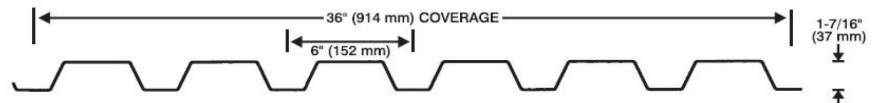

Stone Grey QC 8305

Dark Red QC 8250

Melcher's Green QC 8307

Charcoal QC 8306

Black QC 8262

CORE COLOUR LIST

Commercial Cladding Profile Standard Colour	AWR (Standard)		Wide Span		Delta Span		Ultra Span		Elite Rib		SSR24		996		1/2" & 7/8" Corrugated		Diamond Rib		Vapourguard 32	
	24	26	24	26	24	24	26	24	26	22	24	26	24	26	24	26	24	26	24	26
Gauge	24	26	24	26	24	24	26	24	26	22	24	26	24	26	24	26	24	26	24	26
Yield	33	80	33	80	33	33	33	33	33	50	50	33	33	33	33	33	80	33	33	
Nominal Thickness	MM		MM		MM		MM		MM		MM		MM		MM		MM		MM	
	INCHES		INCHES		INCHES		INCHES		INCHES		INCHES		INCHES		INCHES		INCHES		INCHES	
ANTIQUE LINEN QC #8696		•		•				•		•										
BLACK QC #8262		•		•				•		•										
COFFEE QC #8326	•	•	•	•	•	•	•	•	•		•			•		•				
BONE WHITE QC #8273	•	•	•	•	•	•	•	•	•	•	•			•	•	•				
CHARCOAL QC #8306	•	•	•	•	•					•										
DARK RED QC #8250		•		•										•		•				
GALVALUME QC #0002	•	•	•	•	•	•	•	•	•	•	•			•		•	•			
GALVANIZED QC #0001														•	•	•	•	•	•	•
GOLD QC #8276		•		•											•		•			
GREEN QC #8329		•		•																
HERON BLUE QC #8330	•	•	•	•	•			•		•				•		•				
MELCHERS GREEN QC #8307		•		•													•			
METRO BROWN QC #8228								•		•					•		•			
POLAR WHITE QC #1800		•		•																
REGENT GREY QC #8730		•		•				•		•		•					•			
ROYAL BLUE QC #8790		•		•										•						
SLATE BLUE QC #8260	•	•	•	•	•	•	•	•	•		•			•		•		•		
STONE GREY QC #8305	•	•	•	•	•	•	•	•	•	•	•			•		•		•		
TAN QC #8315	•	•	•	•	•	•	•	•	•	•	•			•		•		•		
TURQUOISE QC #8310		•		•													•			
WHITE SAND QC #3403		•		•																
WHITE WHITE QC #8317	•	•	•	•	•	•	•	•	•	•	•	•		•		•	•	•	•	•

CLADDING PROFILES

AWR (Standard)

Wide Span

Delta Span

Ultra Span

Elite Rib

SSR24

936